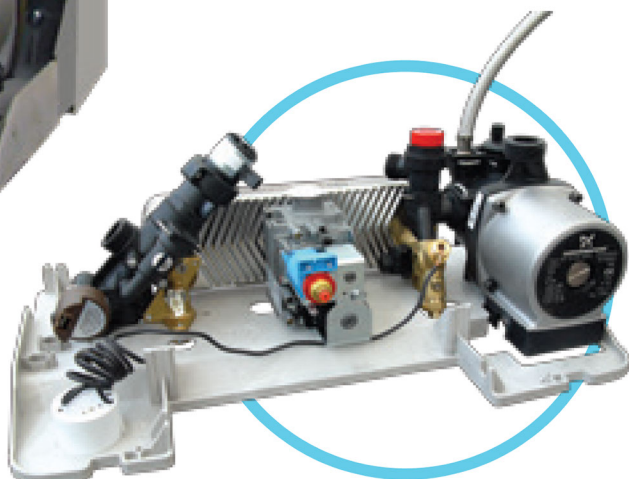

Une gamme de différentes puissances et la possibilité de raccordement au ballon d'eau chaude permet une grande production d'eau chaude sanitaire.

Les chaudières Symona DS sont conçues pour ne pas envahir votre espace, tout est inclus dans un décor sobre et élégant, une présence discrète par ses dimensions rend votre environnement plus agréable.

Prise de pression d'air pour la vérification et le dimensionnement du système d'aspiration et de refoulement

Panneau de contrôle électronique simple et efficace, toujours visible et clair

La Chaudière Symona DS mono-thermique est prédisposée à être connectée à une télécommande qui permet d'accéder à toutes les fonctions et affiche les erreurs. Elle fonctionne aussi comme programmeur hebdomadaire

Vase d'expansion pour le réseau chauffage avec une grande capacité

Brûleur atmosphérique à rampe en acier spécial, dans un espace suffisant pour «Brûler» de façon optimale.

Accessibilité totale à tout les composants, solution «No Key»